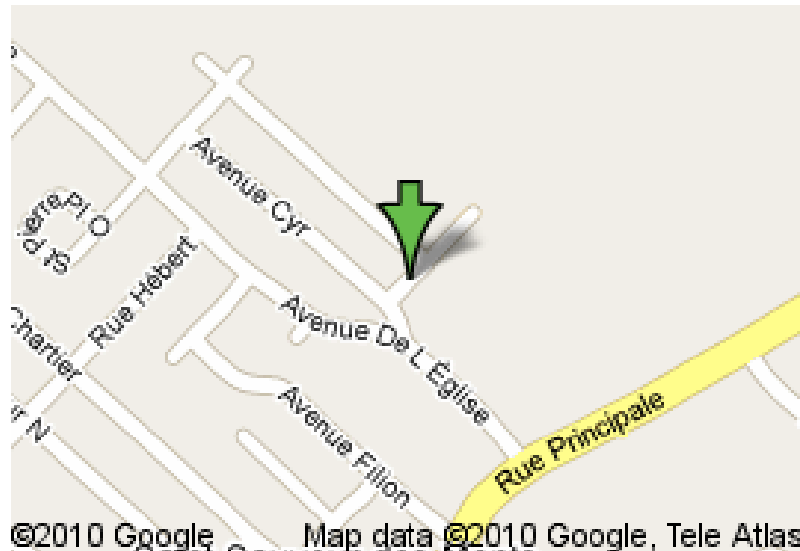

Directions pour se rendre au parc John- H. Molson St Sauveur

Le parc John- H. Molson est situé au 20 rue Viviane à St-Sauveur.

- Prenez la rue Principale;
- Tournez sur l'Avenue de l'Église;
- Tournez à droite sur l'Avenue Cyr;
- Tournez à droite sur la rue Viviane;
- Arrivée au 20 rue Viviane à St- Sauveur;

Point de rencontre: au chalet du parc